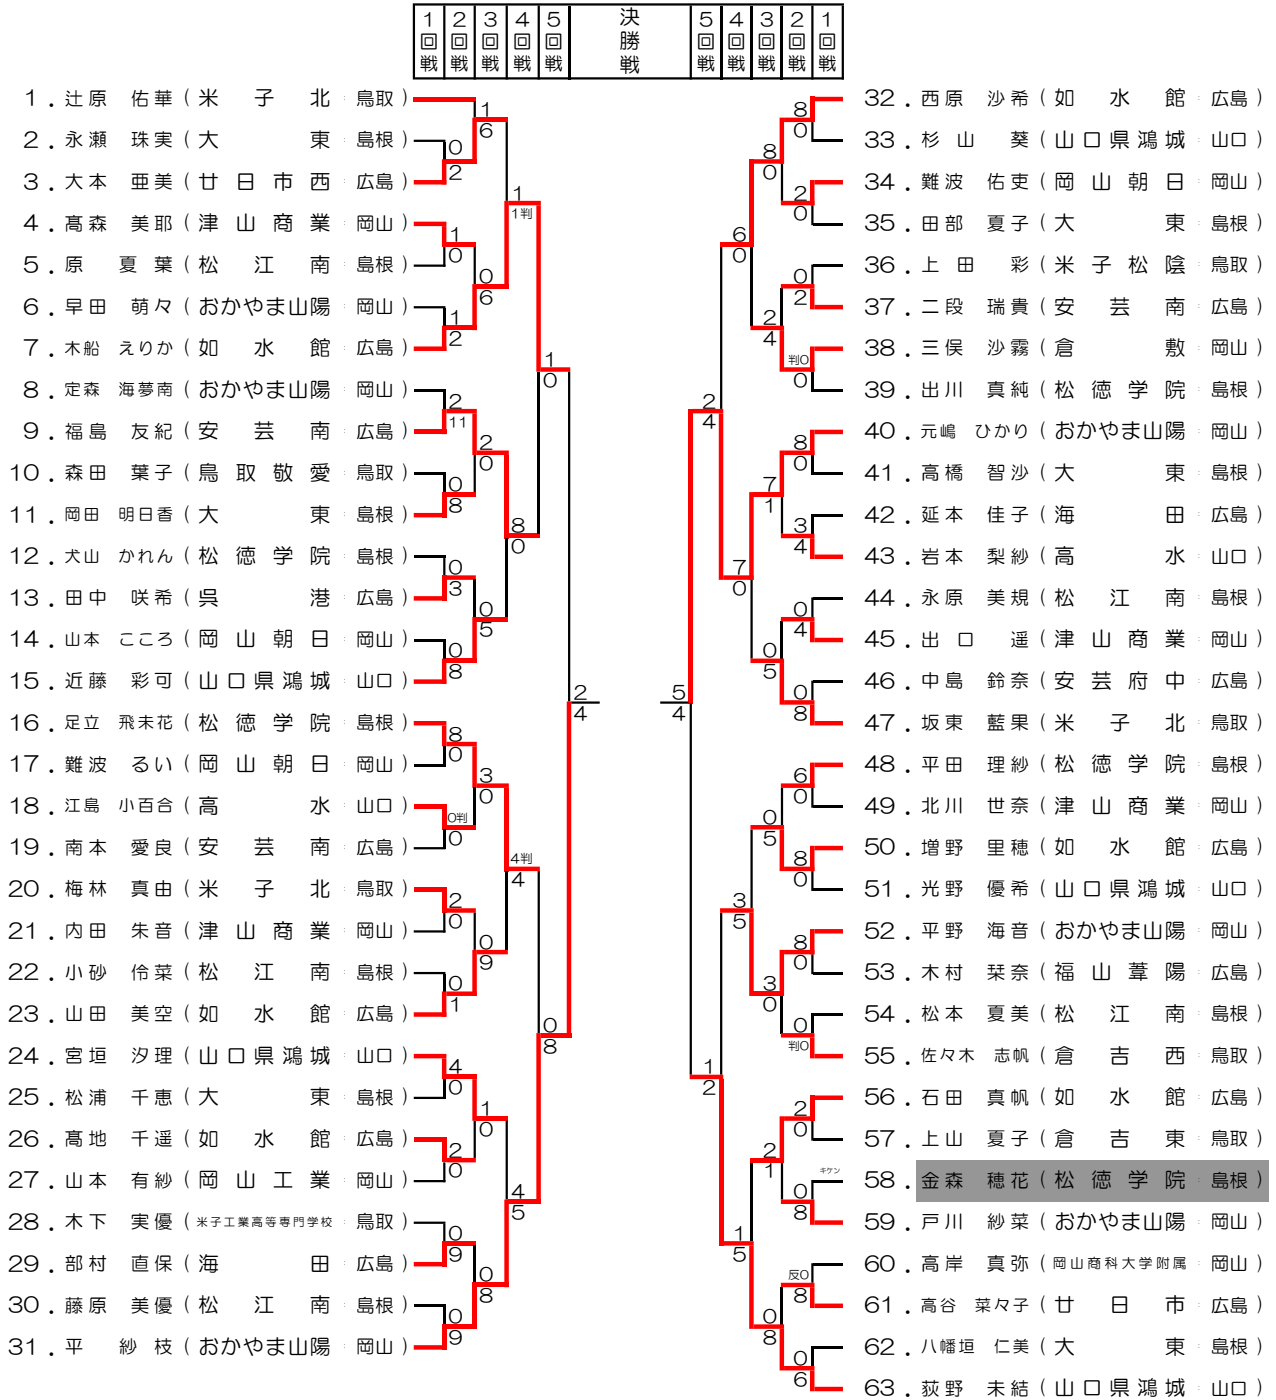

如水館 (広島)

男子団体形

(若番号が赤)

1位	如	水	館 (広島)
2位	お	か	や
3位	海		田 (広島)
//	下	関	工
		業	業 (山口)

1回戦	2回戦	3回戦	決勝
第一指定形	第二指定形	得意形	
1. 如水館 (広島)	5	5 エンピ	
2. 東岡山工業 (岡山)	0	0	
3. 山口県鴻城 (山口)	5		5 ウンスー
4. 大東 (島根)	0		0
5. 倉敷 (岡山)	5	1	
6. 海田 (広島)	4	4 エンピ	
7. 米子北 (鳥取)	1	1	
8. おかやま山陽 (岡山)	5	5 エンピ	
9. 安芸南 (広島)	5	0	
10. 松江南 (島根)	0		5
11. 西大寺 (岡山)	1		0
12. 神辺旭 (広島)	4	1	0 ソーチン
13. 下関工業 (山口)	4	4 ニーバイボ	

南本 愛良 (安芸南 : 広島)

全国選抜代表決定戦

小砂 伶菜 (松江南 : 島根)	トマリバックスайд	
平 紗 枝 (おかやま山陽 : 岡山)	エンピ	反則
		小砂 伶菜 (松江南 : 島根)

男子個人形

(若番号が赤)

1位	車地 泰治 (呉 港)	広島
2位	安達 友哉 (如水 館)	広島
3位	日野本 悠真 (海 田)	広島
11	船越 大和 (倉 敷)	岡山

1回戦	2回戦	3回戦	準決勝	決勝
第一指定形	第二指定形		得意形	

(若番号が赤)

1位	山	口	県	鴻	城	(山口)
2位	呉	港	(広島)			
3位	東	岡	山	工	業	(岡山)
//	海	田	(広島)			

全国選抜代表決定戦

男子個人組手

(若番号が赤)

1位	石井 颯人	(山口県鴻城)	山口
2位	村上 颯	(おかやま山陽)	岡山
3位	西本 充	(如水館)	広島
//	橋本 晃	(呉港)	広島

全国選抜代表決定戦

橋本 晃 (呉港：広島)	4
西本 充 (如水館：広島)	4判

女子個人組手

(若番号が赤)

1位	齊藤 綾夏	(山口県鴻城)	山口
2位	平 紗枝	(おかやま山陽)	岡山
3位	元嶋 ひかり	(おかやま山陽)	岡山
II	木船 えりか	(如水館)	広島

全国選抜代表決定戦 (3位決定戦)

中国選抜タイトル戦

特別推薦枠

齊藤 綾夏 (山口県鴻城:山口)