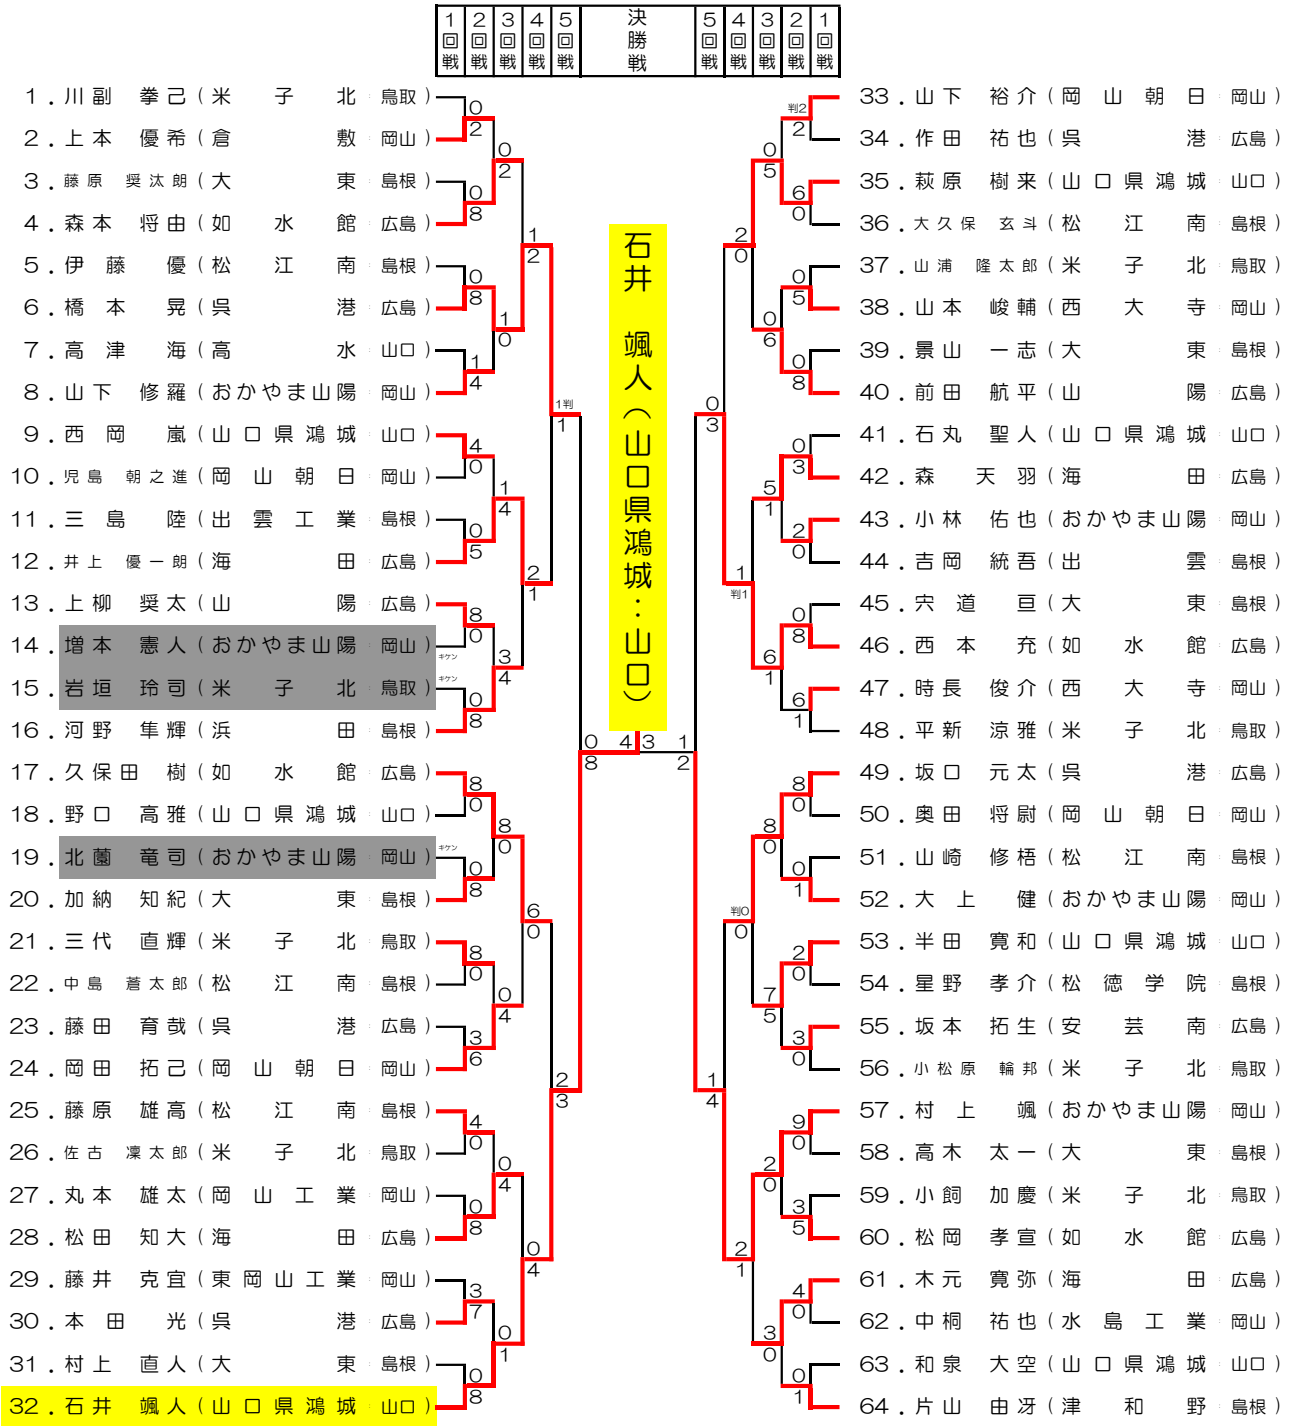

如水館 (広島)

男子団体形

(若番号が赤)

1位	如	水	館 (広島)
2位	お	か	や
3位	海		田 (広島)
//	下	関	工
		業	業 (山口)

1回戦	2回戦	3回戦	決勝
第一指定形	第二指定形	得意形	
1. 如水館 (広島)	5	5 エンピ	
2. 東岡山工業 (岡山)	0	0	
3. 山口県鴻城 (山口)	5		5 ウンスー
4. 大東 (島根)	0		0
5. 倉敷 (岡山)	5	1	
6. 海田 (広島)	4	4 エンピ	
7. 米子北 (鳥取)	1	1	
8. おかやま山陽 (岡山)	5	5 エンピ	
9. 安芸南 (広島)	5	0	
10. 松江南 (島根)	0		5
11. 西大寺 (岡山)	1		0
12. 神辺旭 (広島)	4	1	0 ソーチン
13. 下関工業 (山口)	4	4 ニーバイボ	

南本 愛良 (安芸南 : 広島)

全国選抜代表決定戦

小砂 伶菜 (松江南 : 島根)	トマリバックスайд	
平 紗 枝 (おかやま山陽 : 岡山)	エンピ	反則
		小砂 伶菜 (松江南 : 島根)

男子個人形

(若番号が赤)

1位	車地 泰治 (呉 港)	広島
2位	安達 友哉 (如水 館)	広島
3位	日野本 悠真 (海 田)	広島
11	船越 大和 (倉 敷)	岡山

1回戦	2回戦	3回戦	準決勝	決勝
第一指定形	第二指定形		得意形	

(若番号が赤)

1位	山	口	県	鴻	城	(山口)
2位	呉	港	(広島)			
3位	東	岡	山	工	業	(岡山)
//	海	田	(広島)			

全国選抜代表決定戦

男子個人組手

(若番号が赤)

1位	石井 颯人	(山口県鴻城)	山口
2位	村上 颯	(おかやま山陽)	岡山
3位	西本 充	(如水館)	広島
//	橋本 晃	(呉港)	広島

全国選抜代表決定戦

橋本 晃 (呉港：広島)	4
西本 充 (如水館：広島)	4判

女子個人組手

(若番号が赤)

1位	齊藤 綾夏	(山口県鴻城)	山口
2位	平 紗枝	(おかやま山陽)	岡山
3位	元嶋 ひかり	(おかやま山陽)	岡山
II	木船 えりか	(如水館)	広島

全国選抜代表決定戦 (3位決定戦)

中国選抜タイトル戦

特別推薦枠

齊藤 綾夏 (山口県鴻城:山口)