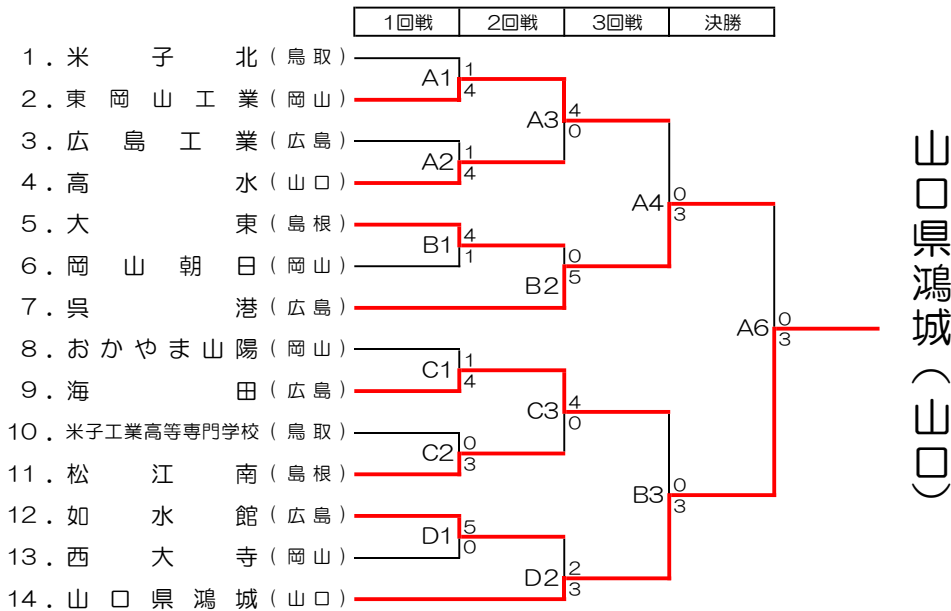

車地 泰治 (呉 港 : 広島)

全国選抜代表決定戦 得意形

日野本 悠真 (海 田 : 広島)	スーパーリンペイ	
船越 大和 (倉 敷 : 岡山)	チャタンヤラク-ジャンク-	日野本 悠真 (海 田 : 広島)

女子団体組手

(若番号が赤)

1位	山	口	県	鴻	城	(山口)
2位	如	水	館	(広島)		
3位	お	か	や	ま	山	陽(岡山)
//	松	徳	学	院	(島根)	

全国選抜代表決定戦

男子団体組手

(若番号が赤)

1位	山	口	県	鴻	城	(山口)
2位	呉	港	(広島)			
3位	東	岡	山	工	業	(岡山)
//	海	田	(広島)			

全国選抜代表決定戦

男子個人組手

(若番号が赤)

1位	石井 颯人	(山口県鴻城)	山口
2位	村上 颯	(おかやま山陽)	岡山
3位	西本 充	(如水館)	広島
//	橋本 晃	(呉港)	広島

全国選抜代表決定戦

橋本 晃 (呉港：広島)	4
西本 充 (如水館：広島)	4判