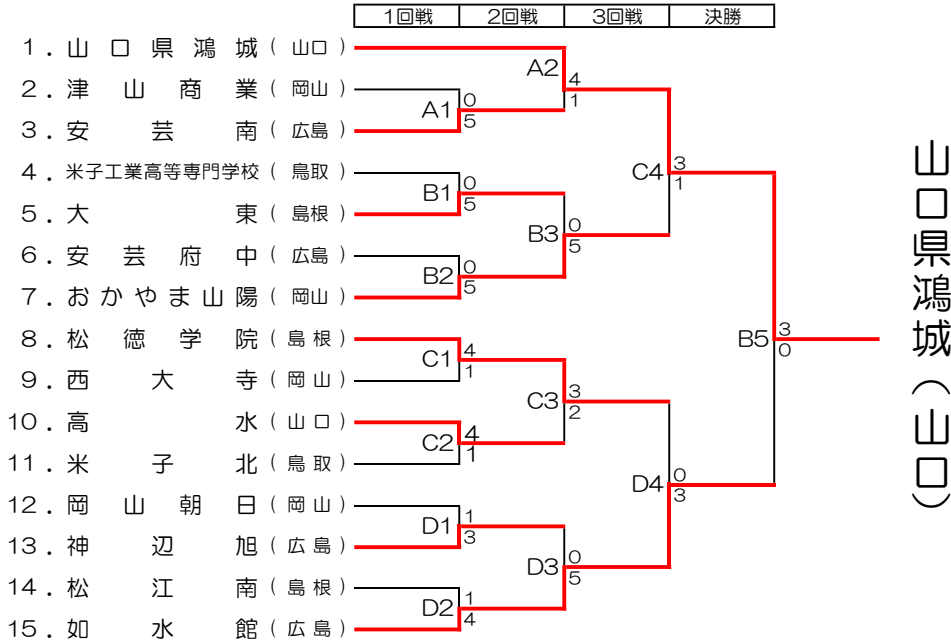

車地 泰治 (呉 港 : 広島)

全国選抜代表決定戦 得意形

日野本 悠真 (海 田 : 広島)	スーパーリンペイ	
船越 大和 (倉 敷 : 岡山)	チャタンヤラク-ジャンク-	日野本 悠真 (海 田 : 広島)

女子団体組手

(若番号が赤)

1位	山	口	県	鴻	城	(山口)
2位	如	水	館	(広島)		
3位	お	か	や	ま	山	陽(岡山)
//	松	徳	学	院	(島根)	

全国選抜代表決定戦

男子団体組手

(若番号が赤)

1位	山	口	県	鴻	城	(山口)
2位	呉	港	(広島)			
3位	東	岡	山	工	業	(岡山)
//	海	田	(広島)			

全国選抜代表決定戦

男子個人組手

(若番号が赤)

1位	石井 颯人	(山口県鴻城)	山口
2位	村上 颯	(おかやま山陽)	岡山
3位	西本 充	(如水館)	広島
//	橋本 晃	(呉港)	広島

全国選抜代表決定戦

橋本 晃 (呉港：広島)	4
西本 充 (如水館：広島)	4判