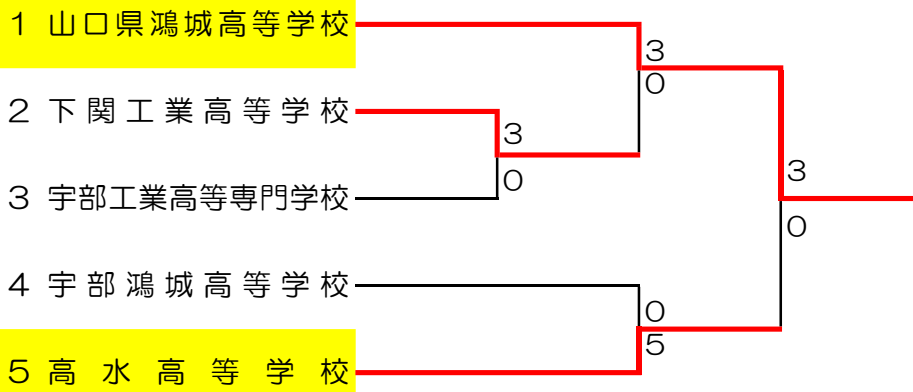

大会結果

種 目	成 績	学校名		中国大会（出場枠4校）	
男子団体組手	優勝	山口県鴻城高等学校		正選手5名, 補欠3名	
	準優勝	高水高等学校		正選手5名, 補欠3名	
	第3位	下関工業高等学校		正選手5名, 補欠3名	
	第3位	宇部鴻城高等学校		正選手5名, 補欠3名	
種 目	成 績			中国大会（出場枠2校）	
女子団体組手	優勝	高水高等学校		正選手5名, 補欠3名	
	準優勝	山口県鴻城高等学校		正選手5名, 補欠3名	
	第3位				
	第3位				
種 目	成 績			中国大会（出場枠3校）	
男子団体形	優勝	下関工業高等学校		正選手3名, 補欠3名	
	準優勝	山口県鴻城高等学校		正選手3名, 補欠3名	
	第3位	高水高等学校		正選手3名, 補欠3名	
	第3位			正選手3名, 補欠3名	
種 目	成 績			中国大会（出場枠2校）	
女子団体形	優勝	山口県鴻城高等学校		正選手3名, 補欠3名	
	準優勝	高水高等学校		正選手3名, 補欠3名	
	第3位				
	第3位				
種 目	成 績	氏名	学校名	学年	
男子個人組手	優勝	西岡 嵐	山口県鴻城高等学校	3	中国大会 (出場枠16名)
	準優勝	石丸 聖人	山口県鴻城高等学校	3	
	第3位	岩本 匠平	高水高等学校	2	
	第3位	勝野 宏寅	高水高等学校	2	
	第5位	森脇 魁星	下関工業高等学校	3	
	第5位	西田 龍雅	下関工業高等学校	3	
	第5位	重中 大樹	高水高等学校	2	
	第5位	藤永 峻太	下関西高等学校	2	
	ベスト16	杉田 隆起	下関工業高等学校	3	
	ベスト16	石丸 輝	山口県鴻城高等学校	2	
	ベスト16	山中 晴希	高水高等学校	3	
	ベスト16	竹中 一生	山口県鴻城高等学校	2	
	ベスト16	秋山 颯希	山口県鴻城高等学校	1	
	ベスト16	小山 弘祥	山口県鴻城高等学校	2	
	ベスト16	田中 賢志郎	徳山高等学校	1	
	ベスト16	岡野 魁志	山口県鴻城高等学校	2	
種 目	成 績	氏名	学校名	学年	
女子個人組手	優勝	近藤 彩可	山口県鴻城高等学校	3	中国大会 (出場枠16名)
	準優勝	濱本 雅	山口県鴻城高等学校	2	
	第3位	秋山 芽祈	徳山高等学校	1	
	第3位	大江 朝葉	高水高等学校	3	
	第5位	末川 優希	高水高等学校	1	
	第5位	小野寺 彩	山口県鴻城高等学校	2	
	第5位	半田 久瑠実	山口県鴻城高等学校	2	
	ベスト16	川本 寧々	山口県鴻城高等学校	1	
	ベスト16	藤中 桃子	高水高等学校	1	
	ベスト16	橋本 明奈	高水高等学校	2	
	ベスト16	波志弥乃里	高水高等学校	2	
	ベスト16	茶谷 沙良	山口県鴻城高等学校	1	
	ベスト16	佐藤 綾音	高水高等学校	1	
	ベスト16	茶谷 詩乃	高水高等学校	3	
ベスト16					
種 目	成 績	氏名	学校名	学年	
男子個人形	優勝	藤永 峻太	下関西高等学校	2	中国大会 (出場枠8名)
	準優勝	勝野 宏寅	高水高等学校	2	
	第3位	山田 真太郎	山口高等学校	1	
	第3位	伊藤 黎次	山口県鴻城高等学校	1	
	第5位	西村 駿平	下関工業高等学校	3	
	第5位	村田 拓己	下関工業高等学校	3	
	第5位	殿井 唯人	下関南高等学校	2	
	第5位	児玉 遵徳	豊浦高等学校	1	
種 目	成 績	氏名	学校名	学年	
女子個人形	優勝	大江 朝葉	高水高等学校	3	中国大会 (出場枠8名)
	準優勝	川本 寧々	山口県鴻城高等学校	1	
	第3位	濱本 雅	山口県鴻城高等学校	2	
	第3位	野々村 奈美	高水高等学校	1	
	第5位	末川 優希	高水高等学校	1	
	第5位	藤重 夏帆	高水高等学校	1	
	第5位	田中 伶奈	宇部鴻城高等学校	2	
	第5位	橋本 明奈	高水高等学校	2	

インターハイ出場権獲得

男子団体組手

女子団体組手

男子団体形

女子団体形

男子個人組手

男子個人形

女子個人組手

女子個人形