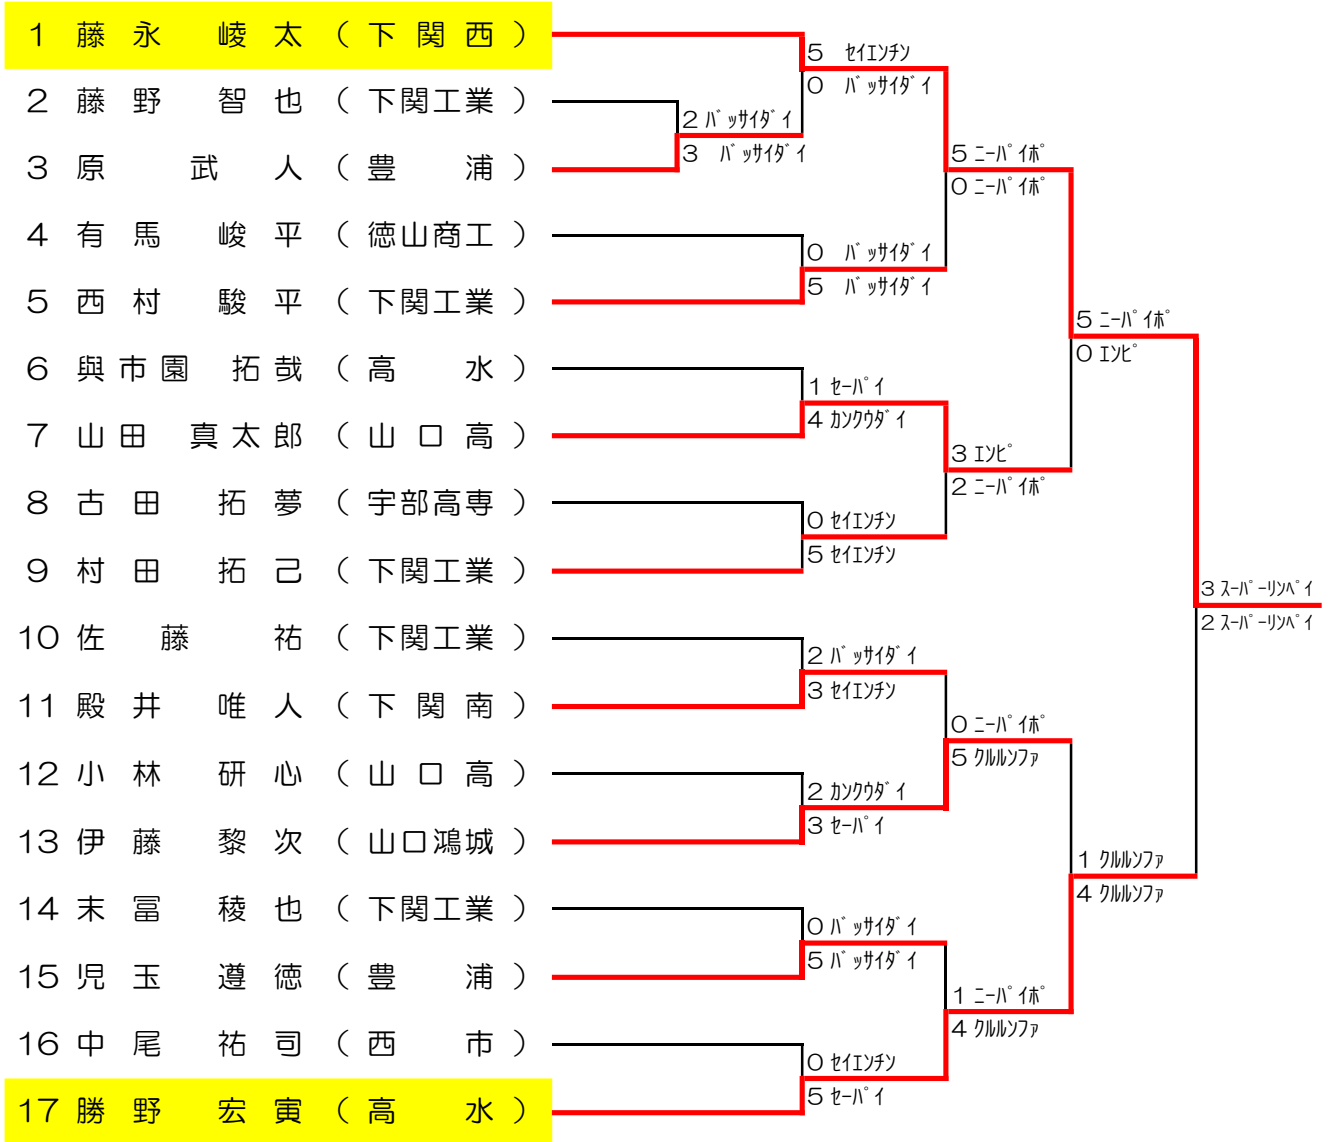

大会結果

種 目	成 績	学校名		中国大会（出場枠4校）	
男子団体組手	優勝	山口県鴻城高等学校		正選手5名, 補欠3名	
	準優勝	高水高等学校		正選手5名, 補欠3名	
	第3位	下関工業高等学校		正選手5名, 補欠3名	
	第3位	宇部鴻城高等学校		正選手5名, 補欠3名	
種 目	成 績			中国大会（出場枠2校）	
女子団体組手	優勝	高水高等学校		正選手5名, 補欠3名	
	準優勝	山口県鴻城高等学校		正選手5名, 補欠3名	
	第3位				
	第3位				
種 目	成 績			中国大会（出場枠3校）	
男子団体形	優勝	下関工業高等学校		正選手3名, 補欠3名	
	準優勝	山口県鴻城高等学校		正選手3名, 補欠3名	
	第3位	高水高等学校		正選手3名, 補欠3名	
	第3位			正選手3名, 補欠3名	
種 目	成 績			中国大会（出場枠2校）	
女子団体形	優勝	山口県鴻城高等学校		正選手3名, 補欠3名	
	準優勝	高水高等学校		正選手3名, 補欠3名	
	第3位				
	第3位				
種 目	成 績	氏名	学校名	学年	
男子個人組手	優勝	西岡 嵐	山口県鴻城高等学校	3	中国大会 (出場枠16名)
	準優勝	石丸 聖人	山口県鴻城高等学校	3	
	第3位	岩本 匠平	高水高等学校	2	
	第3位	勝野 宏寅	高水高等学校	2	
	第5位	森脇 魁星	下関工業高等学校	3	
	第5位	西田 龍雅	下関工業高等学校	3	
	第5位	重中 大樹	高水高等学校	2	
	第5位	藤永 峻太	下関西高等学校	2	
	ベスト16	杉田 隆起	下関工業高等学校	3	
	ベスト16	石丸 輝	山口県鴻城高等学校	2	
	ベスト16	山中 晴希	高水高等学校	3	
	ベスト16	竹中 一生	山口県鴻城高等学校	2	
	ベスト16	秋山 颯希	山口県鴻城高等学校	1	
	ベスト16	小山 弘祥	山口県鴻城高等学校	2	
	ベスト16	田中 賢志郎	徳山高等学校	1	
	ベスト16	岡野 魁志	山口県鴻城高等学校	2	
種 目	成 績	氏名	学校名	学年	
女子個人組手	優勝	近藤 彩可	山口県鴻城高等学校	3	中国大会 (出場枠16名)
	準優勝	濱本 雅	山口県鴻城高等学校	2	
	第3位	秋山 芽祈	徳山高等学校	1	
	第3位	大江 朝葉	高水高等学校	3	
	第5位	末川 優希	高水高等学校	1	
	第5位	小野寺 彩	山口県鴻城高等学校	2	
	第5位	半田 久瑠実	山口県鴻城高等学校	2	
	ベスト16	川本 寧々	山口県鴻城高等学校	1	
	ベスト16	藤中 桃子	高水高等学校	1	
	ベスト16	橋本 明奈	高水高等学校	2	
	ベスト16	波志弥乃里	高水高等学校	2	
	ベスト16	茶谷 沙良	山口県鴻城高等学校	1	
	ベスト16	佐藤 綾音	高水高等学校	1	
	ベスト16	茶谷 詩乃	高水高等学校	3	
ベスト16					
種 目	成 績	氏名	学校名	学年	
男子個人形	優勝	藤永 峻太	下関西高等学校	2	中国大会 (出場枠8名)
	準優勝	勝野 宏寅	高水高等学校	2	
	第3位	山田 真太郎	山口高等学校	1	
	第3位	伊藤 黎次	山口県鴻城高等学校	1	
	第5位	西村 駿平	下関工業高等学校	3	
	第5位	村田 拓己	下関工業高等学校	3	
	第5位	殿井 唯人	下関南高等学校	2	
	第5位	児玉 遵徳	豊浦高等学校	1	
種 目	成 績	氏名	学校名	学年	
女子個人形	優勝	大江 朝葉	高水高等学校	3	中国大会 (出場枠8名)
	準優勝	川本 寧々	山口県鴻城高等学校	1	
	第3位	濱本 雅	山口県鴻城高等学校	2	
	第3位	野々村 奈美	高水高等学校	1	
	第5位	末川 優希	高水高等学校	1	
	第5位	藤重 夏帆	高水高等学校	1	
	第5位	田中 伶奈	宇部鴻城高等学校	2	
	第5位	橋本 明奈	高水高等学校	2	

インターハイ出場権獲得

男子団体組手

女子団体組手

男子団体形

女子団体形

男子個人組手

男子個人形

女子個人組手

女子個人形