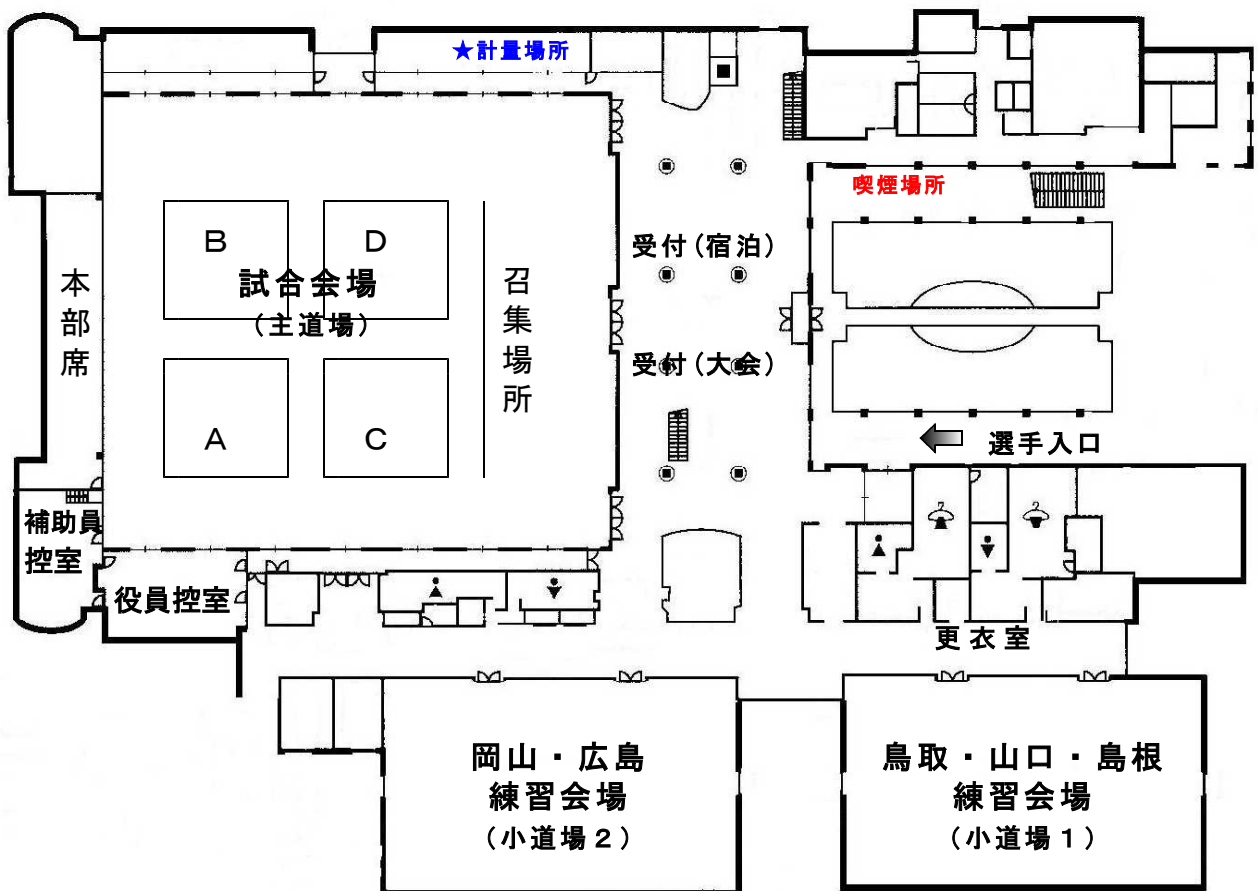

鳥取県立武道館 会場図

2 階

1 階

平成27年度 中国地区空手道選手権大会