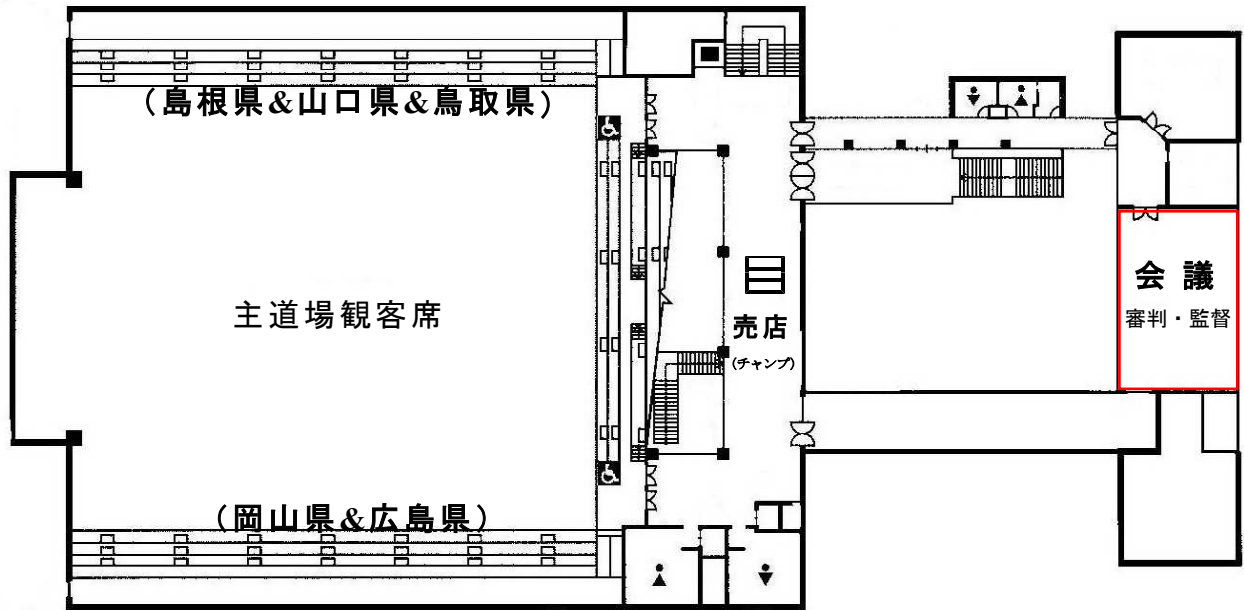

鳥取県立武道館 会場図

2 階

1 階

平成27年度 中国地区空手道選手権大会