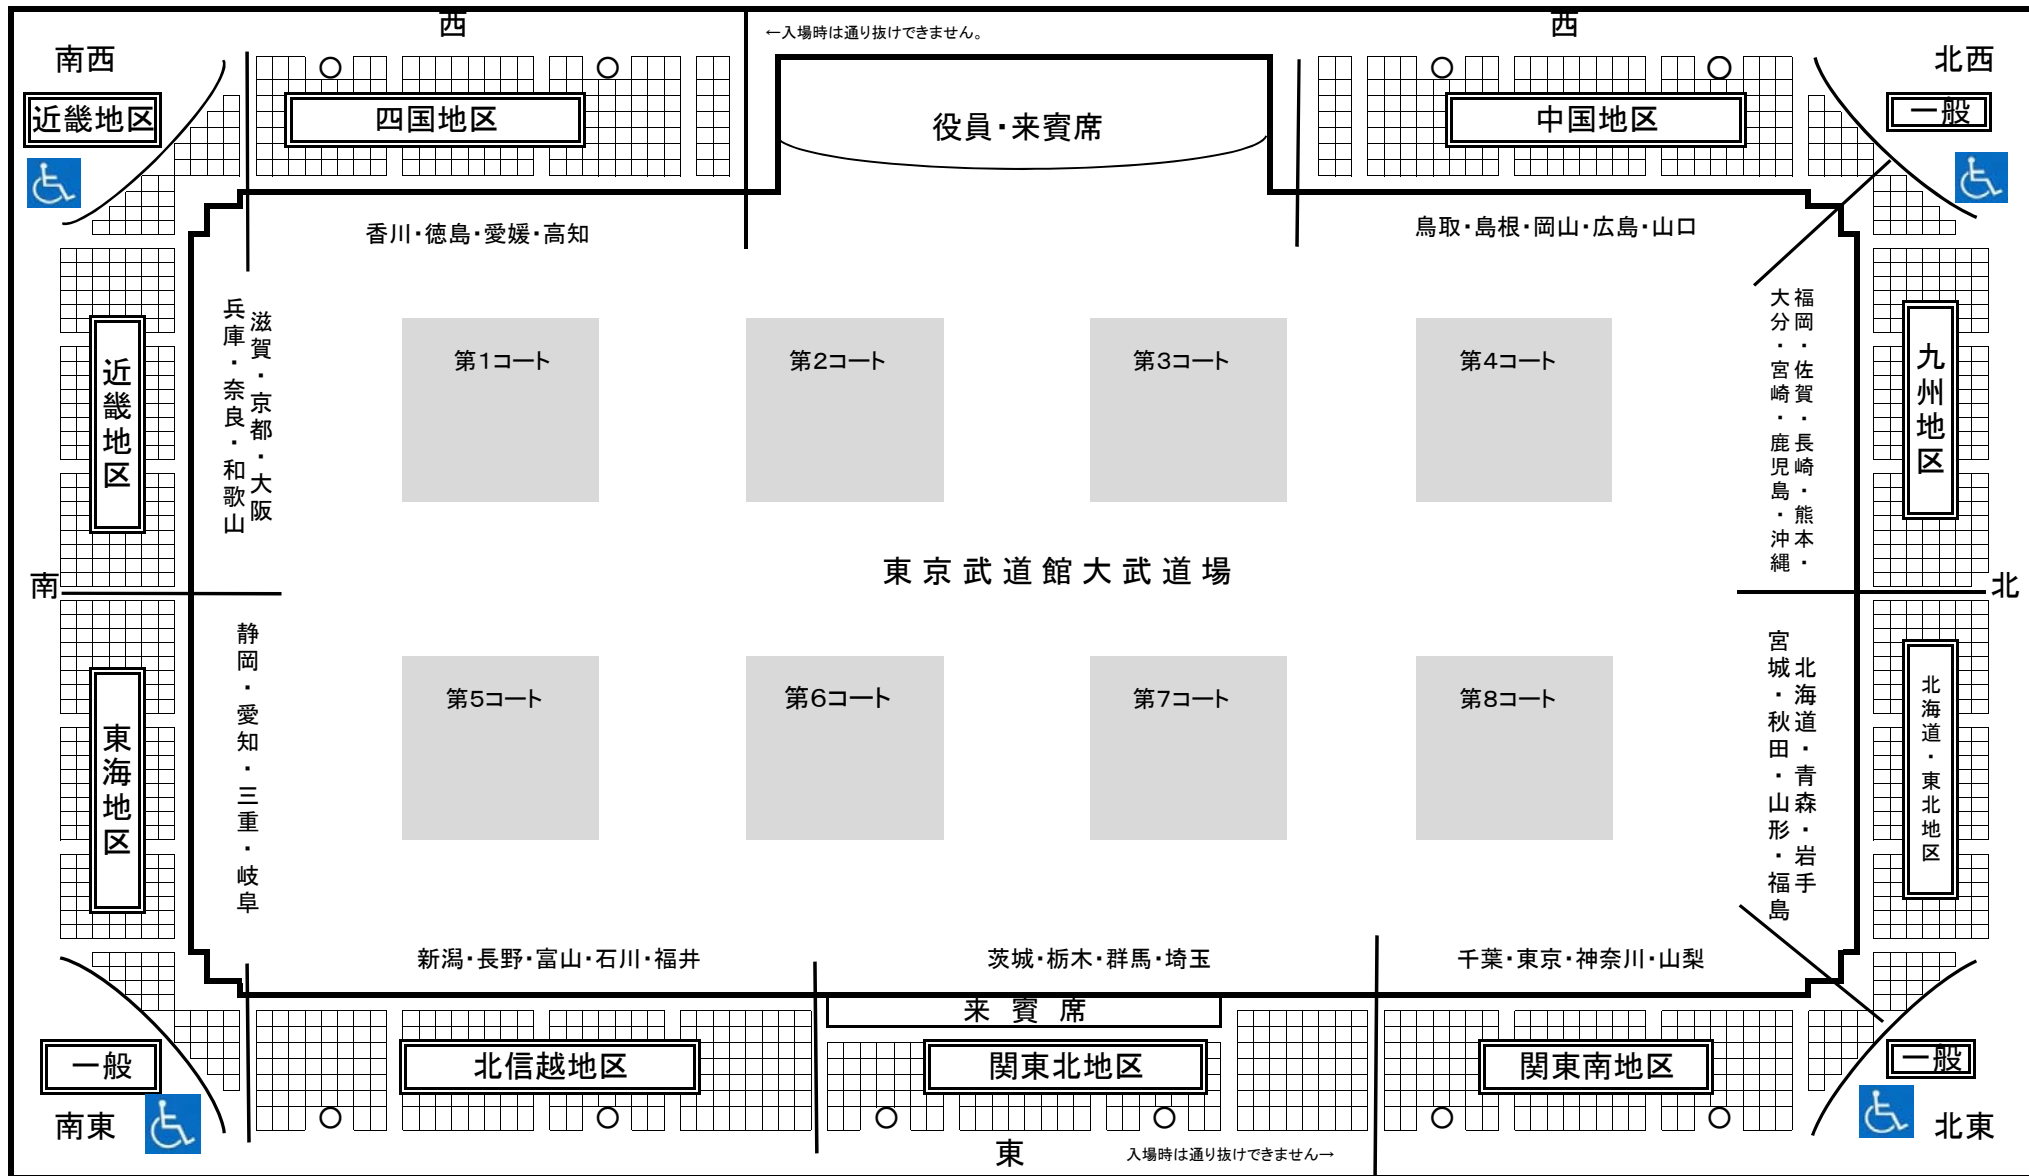

第16回全日本少年少女空手道選手権大会 2階観客席座席表

※注意事項：2階観客席は、地区ごとに指定されております。指定された場所にお座りください。
 入館に際しては、四国、近畿、東海、北信越、関東北地区の方は1階南入口、中国、九州、北海道・東北、関東南地区の方は2階西入口を利用してください。
 観客席の場所は、大会ごとに毎年ローテーションいたします。
 転倒等の雑踏事故防止のため、入場口付近の混雑が落ち着くまでのあいだ(開場から約1時間程度)は館外に出ることができません。