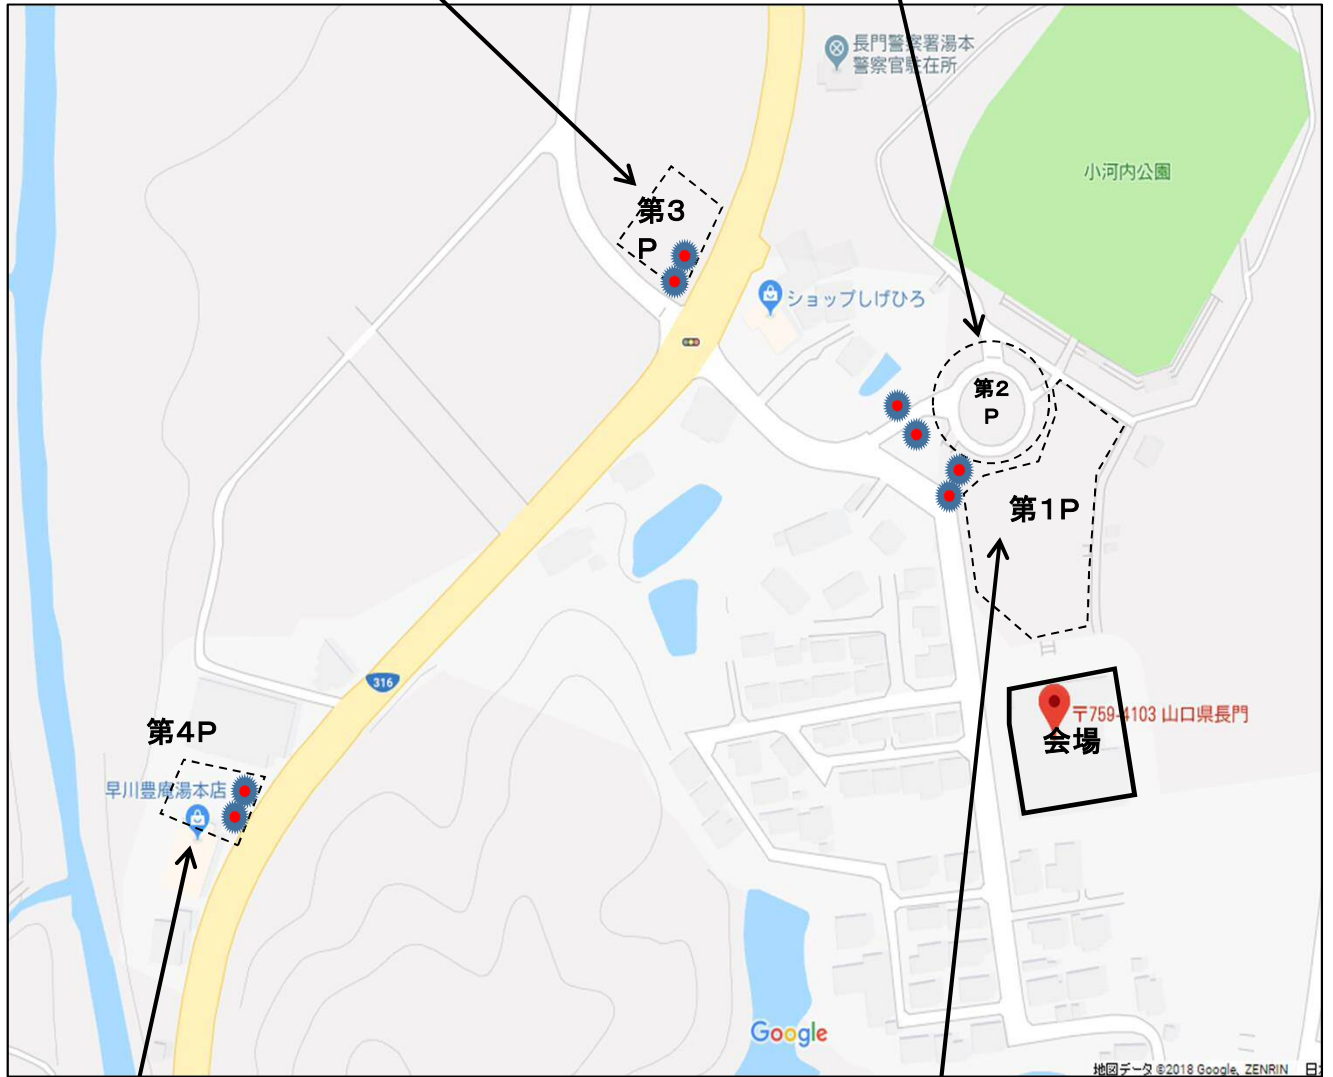

【駐車場配置図】

第3駐車場P (約50台)

第2駐車場P (約30台)

第4駐車場P (約40台)

第1駐車場P (約60台)

★会場体育館周り：スタッフ専用駐車です。